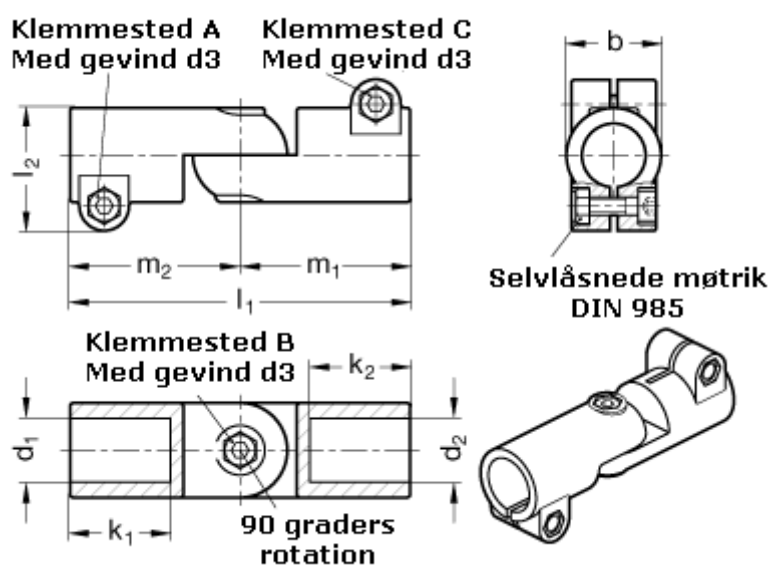

Varenummer: 20286B48B45S2SW
Beskrivelse: E+G laskeforbindelse
GN286-B48-B45-S-2-SW

Mål

b = 65	m1 = 115
d1 = B48	m2 = 115
d2 = B45	
d3 = M10	
k1 = 74.0	
k2 = 74.0	
l1 = 230	
l2 = 77.5	